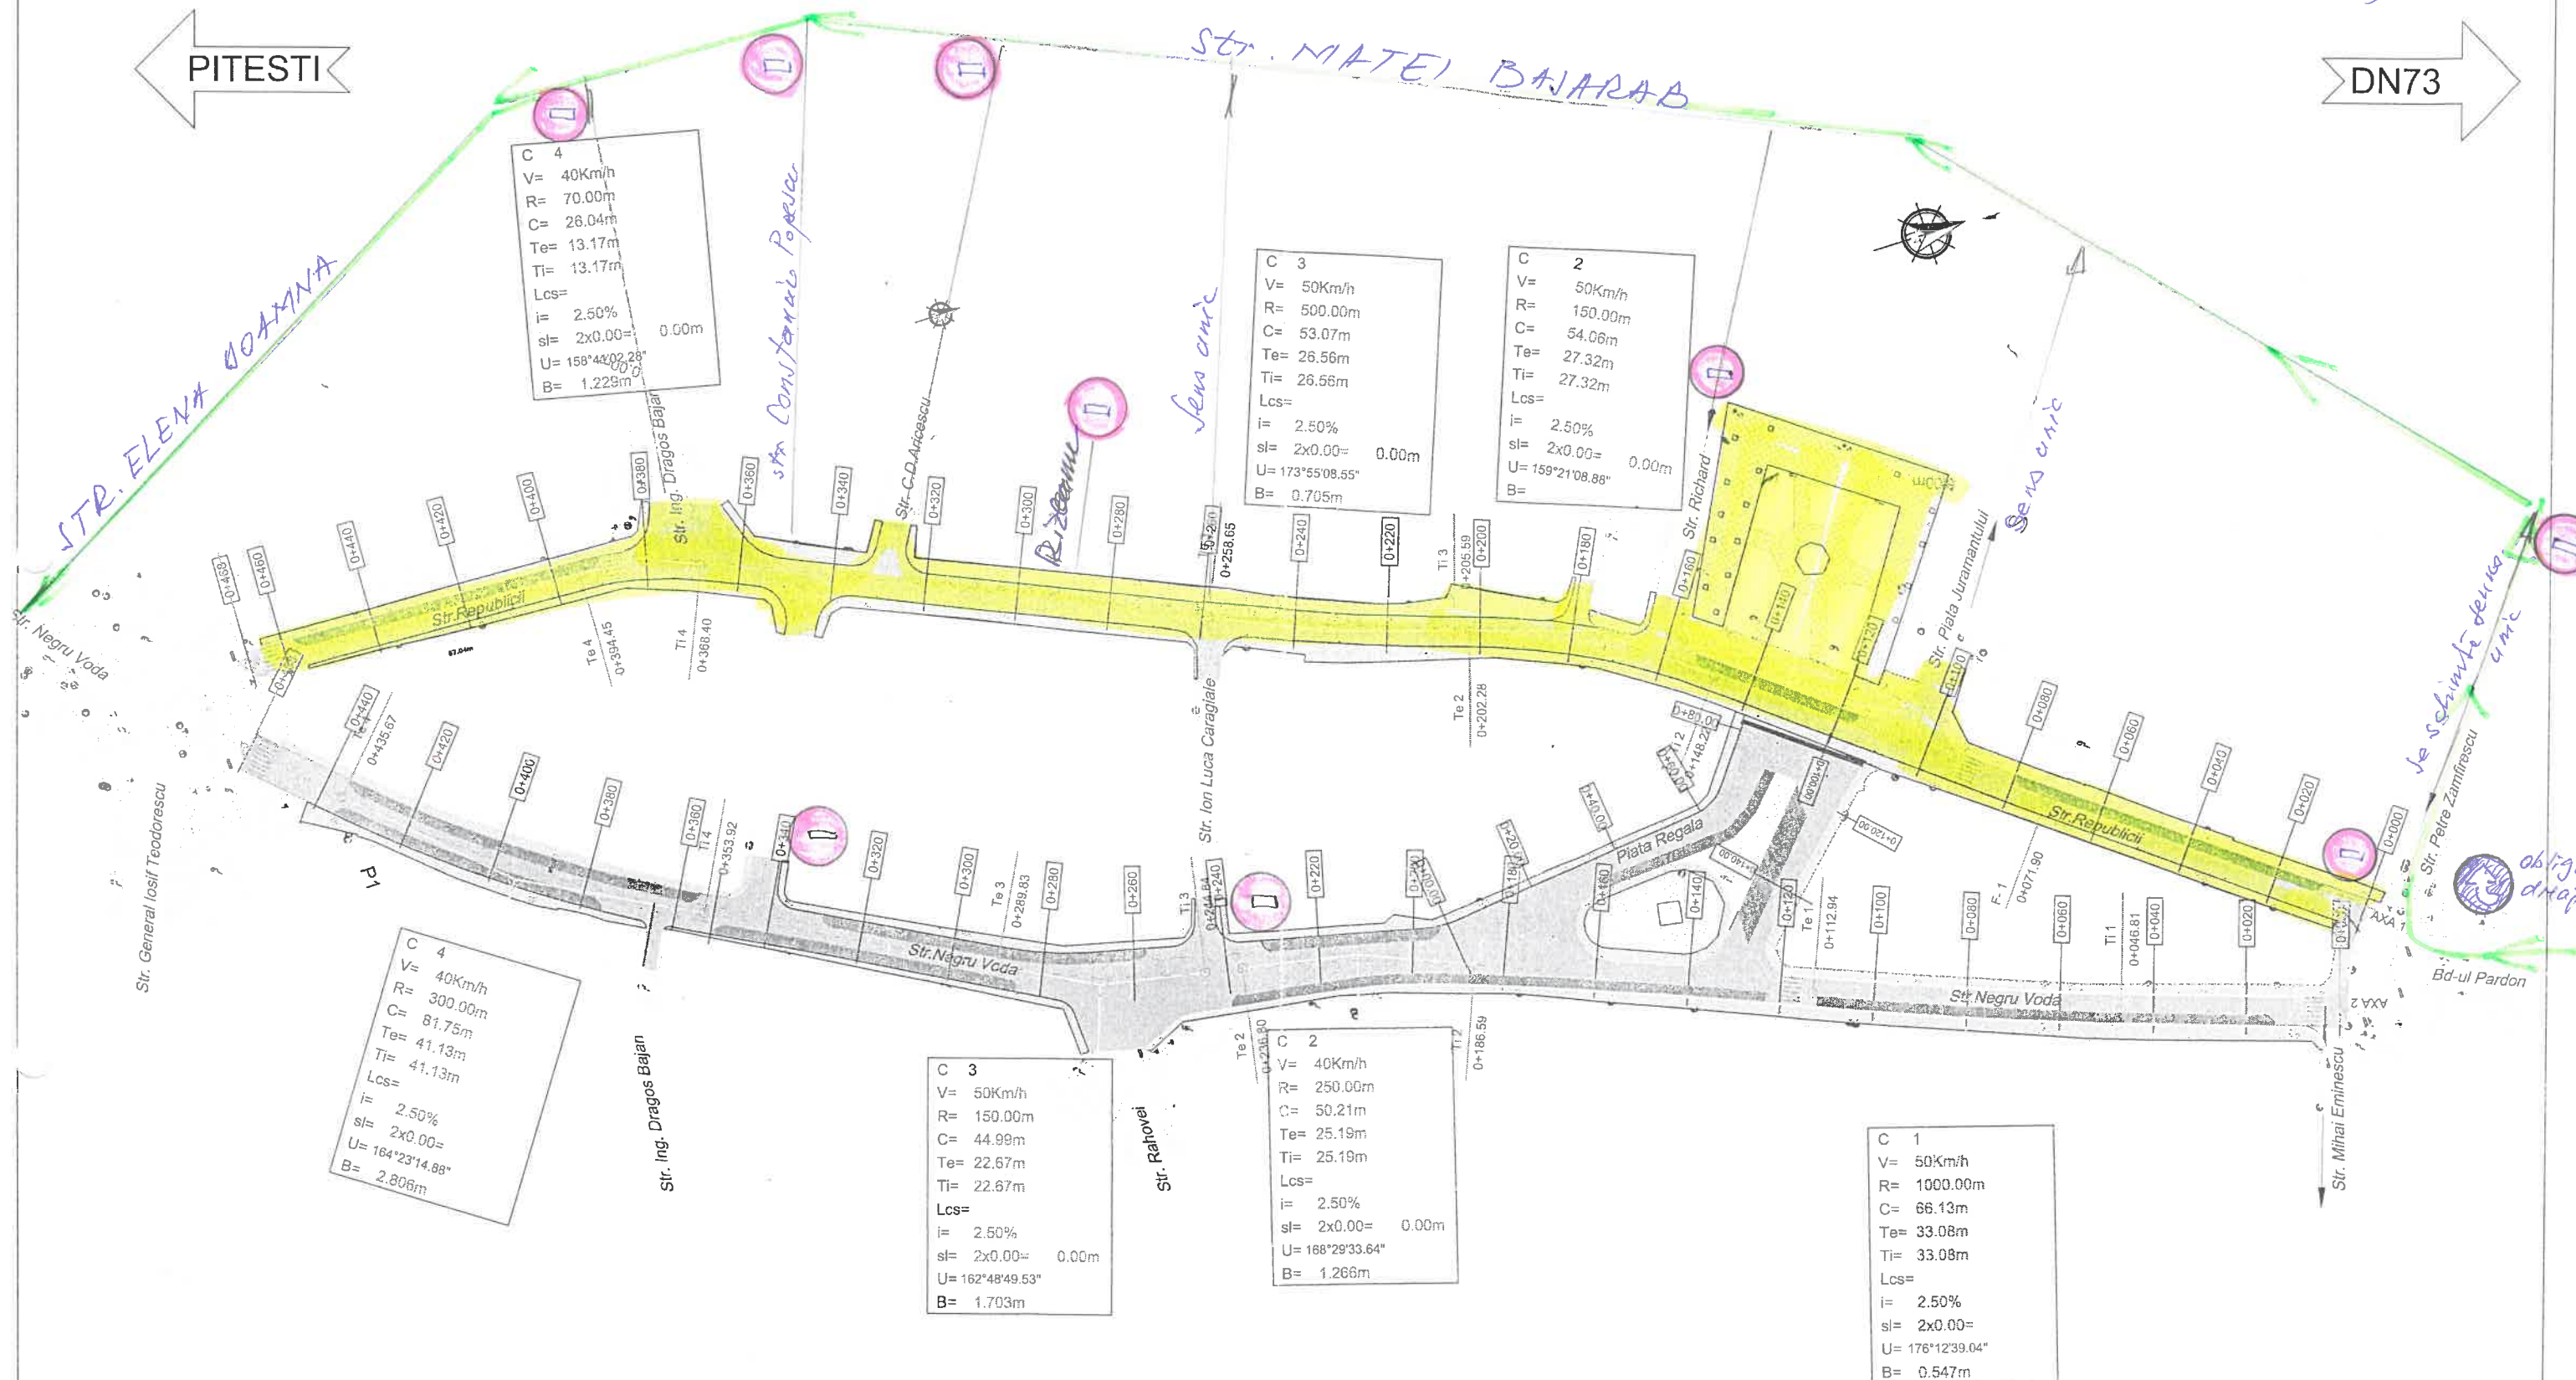

Schita nr.1 - Devierea circulatii de pe strada Republicii - mun. Campulung - jud. Arge

PITESTI

DN73

LEGENDA

- Spatii parcare
- Trotuare
- Bordura
- Zona lucrari
- Traseu deviere circulatii

PROIECTANT GENERAL	PROIECTANT EXECUTIV	BENEFICIAR	CONTRUCTOR
LUCA WAY		PRIMARIA CAMPULUNG, JUDE ARGE	LUCA WAY